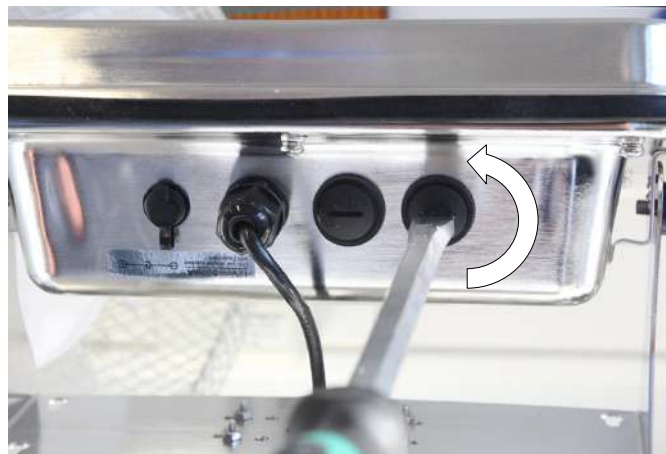

Schutzdeckel entfernen

Remove protection cover

Retirer la housse de protection