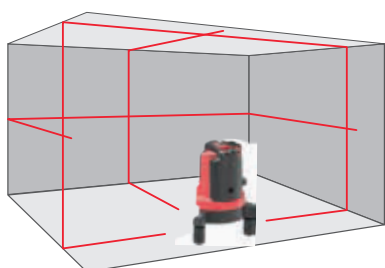

NY TT
Nytt batteri konsept

Leica
Geosystems

Impex Produkter AS
Gamle Drammensvei 107
1363 HØVIK
Tel. 22 32 77 20
info@impex.no
www.impex.no

180° vertikala och
horisontala linjer &
5 referensspunkter

Den mest kraftfulla multilinjelasern
Leica Lino L4P1

"Alltid redo för arbete".

L4P1 har 360° roterande hus med fin justering

Kraftfull och mångsidig för många interiör arbete

- Självv vägande
- Exakt 90° vinkel med skarpa laserlinjer
- Snabb inriktning för referenspunkt mellan golv och tak

Tekniska specifikationer

Laser	4 linjer, 1 punkt
Räckvidd	15 m
Räckvidd med mottagare	80 m
Noggrannhet	1 mm @ 5 m
Själv nivellerande	± 3°
Laser typ	laser klass 2, 635 nm
Batteri typ	Uppladdningsbart Li-Ion batteri (och Alkaline batterier 4 x AA, 1.5 V)
Li-Ion batteri	24 tim
Skyddsklass	IP 54
Stativgänga	1/4", 5/8"
Vikt (inkl. Li-Ion batteri)	1173 g